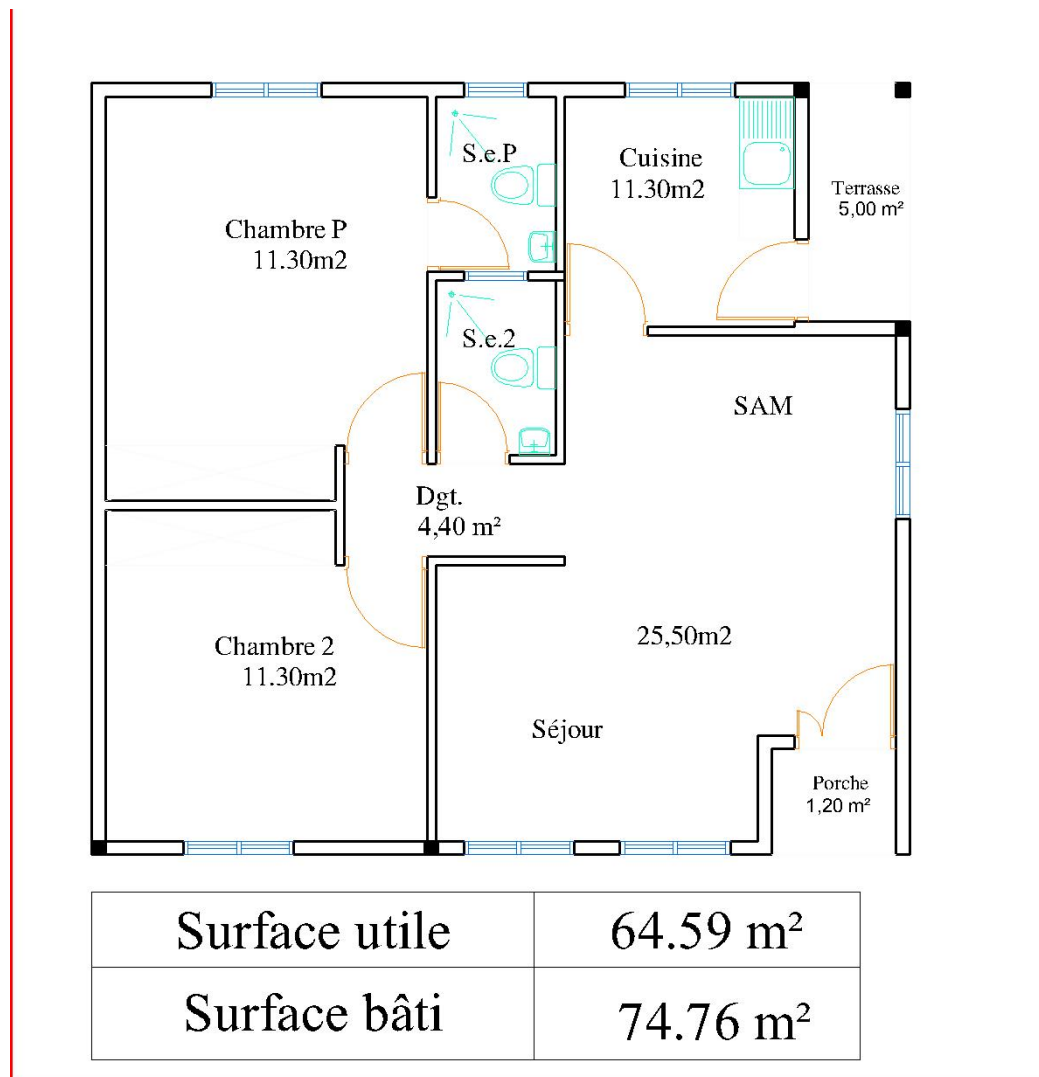

DUPLEX 4 PIECES TYPE 1

Surface utile	120.75 m ²
Surface bâti	70.00 m ²

VUE EN PLAN VILLA 4 PIECES DUPLEX TYPE 1

FACADE AVANT VILLA 4 PIECES DUPLEX TYPE 1

VUE ISO FACADE AVANT
VILLA 4 PIECES DUPLEX TYPE 1

FACADE ARRIERE VILLA 4 DUPLEX PIECES TYPE 1

VILLA 4 PIECES DUPLIX TYPE 2

DUPLEX 4 PIECES TYPE 2

RDC

ETAGE

Surface utile	125.45 m ²
Surface bâti	72.96 m ²

VUE EN PLAN VILLA 4 PIECES DUPLEX TYPE 2

FACADE AVANT VILLA 4 PIECES DUPLEX TYPE 2

VUE ISO FACADE AVANT VILLA
4 PICES DUPLEX TYPE 2

FACADE ARRIERE VILLA 4 PIECES DUPLEX TYPE 2

VILLA 3 PIECES BASSE

VUE EN PLAN VILLA 3 PIECES BASSE

FACADE AVANT VILLA 3 PIECES BASSE

VUE ISO FACADE AVANT VILLA 3 PIECES BASSE

VUE ISO FACADE ARRIERE VILLA 3 PIECES BASSE

VILLA 4 PIECES BASSE

Surface utile	69.21 m ²
Surface bâti	81.00 m ²

VUE EN PLAN VILLA 4 PIECES BASSE

FACADE AVANT VILLA 4 PIECES BASSE

FACADE AVANT VILLA 4 PIECES BASSE

VUE ISO FACADE ARRIERE VILLA 4 PIECES BASSE