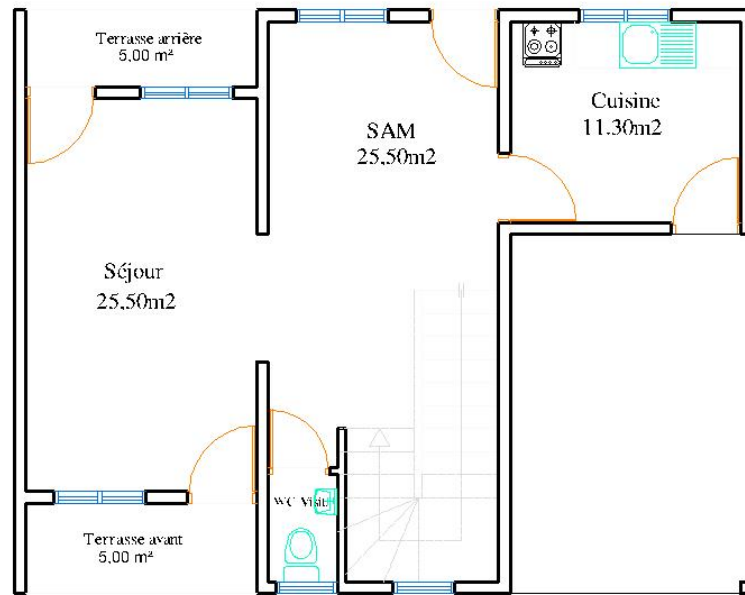

FACADE AVANT VILLA
3 PIECES DUPLEX TYPE 1

VUE ISO FACADE AVANT
VILLA 3 PIECES DUPLEX TYPE 1

VUE ARRIERE VILLA 3 PIECES DUPLEX TYPE 1

VILLA 3 PIECES DUPLEX TYPE 2

DUPLEX 3 PIECES TYPE 2

RDC

Surface utile	89.41 m ²
Surface bâti	58.22 m ²

DUPLEX 4 PIECES TYPE 1

Surface utile	120.75 m ²
Surface bâti	70.00 m ²

VUE EN PLAN VILLA 4 PIECES DUPLEX TYPE 1

FACADE AVANT VILLA 4 PIECES DUPLEX TYPE 1

VUE ISO FACADE AVANT
VILLA 4 PIECES DUPLEX TYPE 1

FACADE ARRIERE VILLA 4 DUPLEX PIECES TYPE 1

VILLA 4 PIECES DUPLIX TYPE 2

DUPLEX 4 PIECES TYPE 2

RDC

ETAGE

Surface utile	125.45 m ²
Surface bâti	72.96 m ²

VUE EN PLAN VILLA 4 PIECES DUPLEX TYPE 2

FACADE AVANT VILLA 4 PIECES DUPLEX TYPE 2

VUE ISO FACADE AVANT VILLA
4 PICES DUPLEX TYPE 2

VILLA 4 PIECES BASSE

Surface utile	69.21 m ²
Surface bâti	81.00 m ²

VUE EN PLAN VILLA 4 PIECES BASSE

FACADE AVANT VILLA 4 PIECES BASSE

FACADE AVANT VILLA 4 PIECES BASSE

VUE ISO FACADE ARRIERE VILLA 4 PIECES BASSE