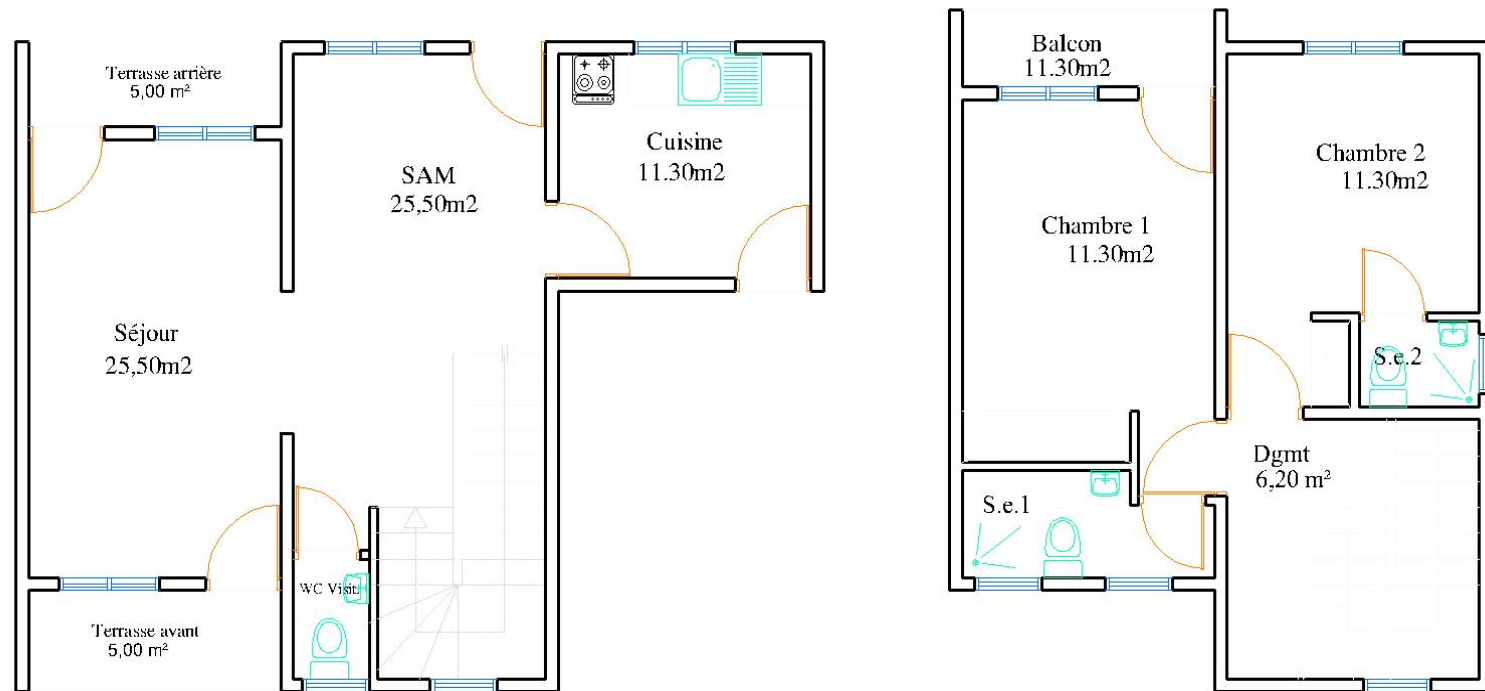

FACADE AVANT VILLA
3 PIECES DUPLEX TYPE 1

VUE ISO FACADE AVANT
VILLA 3 PIECES DUPLEX TYPE 1

VUE ARRIERE VILLA 3 PIECES DUPLEX TYPE 1

VILLA 3 PIECES DUPLEX TYPE 2

DUPLEX 3 PIECES TYPE 2

RDC

Surface utile	89.41 m ²
Surface bâti	58.22 m ²

DUPLEX 4 PIECES TYPE 1

Surface utile	120.75 m ²
Surface bâti	70.00 m ²

VUE EN PLAN VILLA 4 PIECES DUPLEX TYPE 1

FACADE AVANT VILLA 4 PIECES DUPLEX TYPE 1

VUE ISO FACADE AVANT
VILLA 4 PIECES DUPLEX TYPE 1

FACADE ARRIERE VILLA 4 DUPLEX PIECES TYPE 1

VILLA 4 PIECES DUPLIX TYPE 2

DUPLEX 4 PIECES TYPE 2

RDC

ETAGE

Surface utile	125.45 m ²
Surface bâti	72.96 m ²

VUE EN PLAN VILLA 4 PIECES DUPLEX TYPE 2

FACADE AVANT VILLA 4 PIECES DUPLEX TYPE 2

VUE ISO FACADE AVANT VILLA
4 PICES DUPLEX TYPE 2

VILLA 4 PIECES BASSE

Surface utile	69.21 m ²
Surface bâti	81.00 m ²

VUE EN PLAN VILLA 4 PIECES BASSE

FACADE AVANT VILLA 4 PIECES BASSE

FACADE AVANT VILLA 4 PIECES BASSE

VUE ISO FACADE ARRIERE VILLA 4 PIECES BASSE