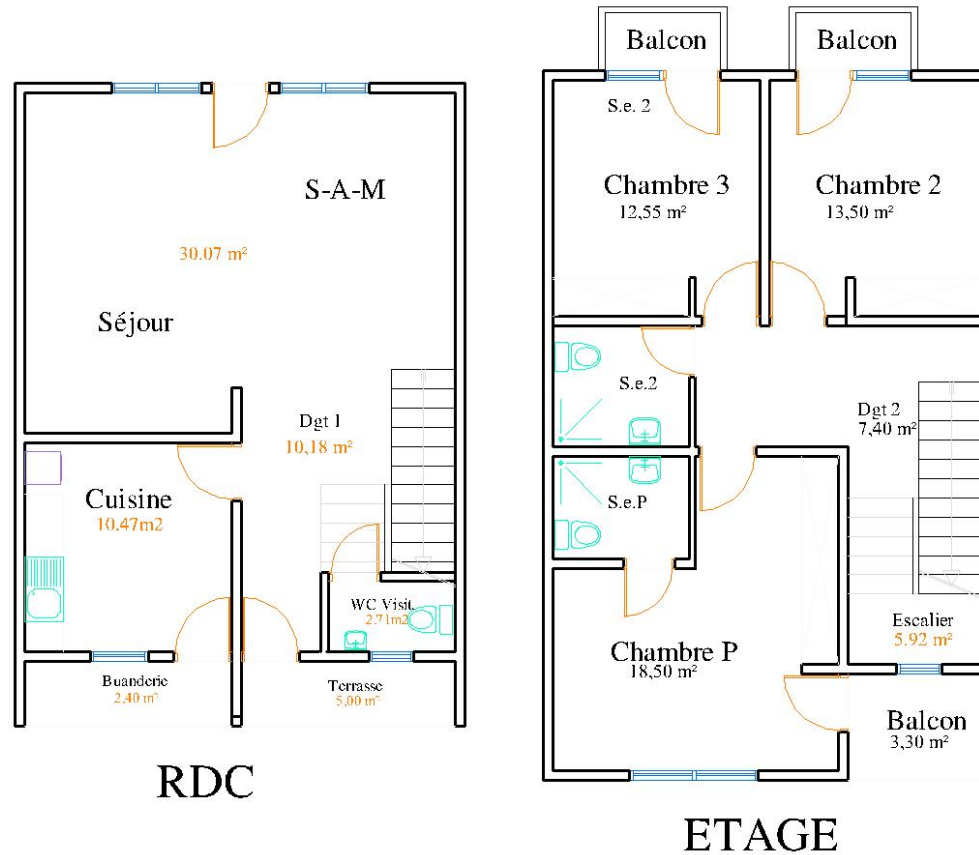

FACADE AVANT VILLA
3 PIECES DUPLEX TYPE 1

VUE ISO FACADE AVANT
VILLA 3 PIECES DUPLEX TYPE 1

VUE ARRIERE VILLA 3 PIECES DUPLEX TYPE 1

VILLA 3 PIECES DUPLEX TYPE 2

DUPLEX 3 PIECES TYPE 2

RDC

Surface utile	89.41 m ²
Surface bâti	58.22 m ²

DUPLEX 4 PIECES TYPE 1

Surface utile	120.75 m ²
Surface bâti	70.00 m ²

VUE EN PLAN VILLA 4 PIECES DUPLEX TYPE 1

FACADE AVANT VILLA 4 PIECES DUPLEX TYPE 1

VUE ISO FACADE AVANT
VILLA 4 PIECES DUPLEX TYPE 1

FACADE ARRIERE VILLA 4 DUPLEX PIECES TYPE 1

VILLA 4 PIECES DUPLIX TYPE 2

DUPLEX 4 PIECES TYPE 2

RDC

ETAGE

Surface utile	125.45 m ²
Surface bâti	72.96 m ²

VUE EN PLAN VILLA 4 PIECES DUPLEX TYPE 2

FACADE AVANT VILLA 4 PIECES DUPLEX TYPE 2

VUE ISO FACADE AVANT VILLA
4 PICES DUPLEX TYPE 2

VILLA 4 PIECES BASSE

Surface utile	69.21 m ²
Surface bâti	81.00 m ²

VUE EN PLAN VILLA 4 PIECES BASSE

FACADE AVANT VILLA 4 PIECES BASSE

FACADE AVANT VILLA 4 PIECES BASSE

VUE ISO FACADE ARRIERE VILLA 4 PIECES BASSE