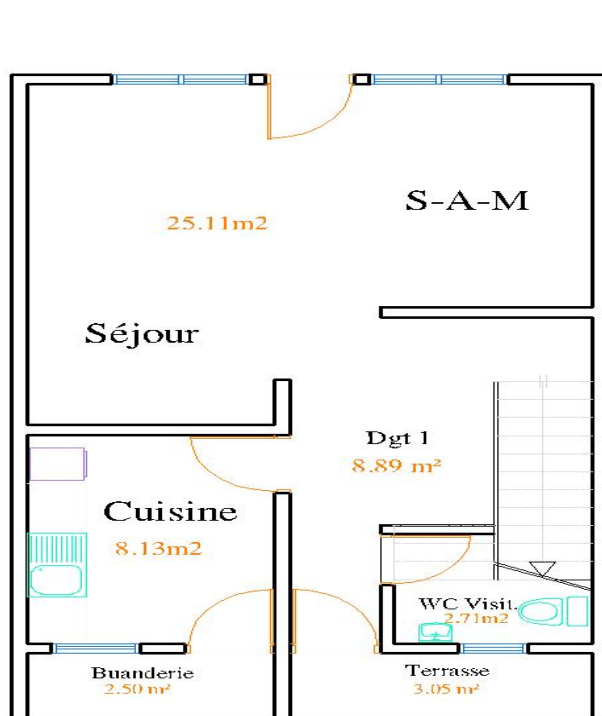

**AVANT PROJET SOMMAIRE
(APS)**

**NOVEMBRE
2018**

VILLA 3 PIECES DUPLEX TYPE 1

DUPLEX 3 PIECES TYPE 1

RDC

ETAGE

Surface utile	99.53 m ²
Surface bâti	60.00 m ²

VUE EN PLAN VILLA 3 PIECES DUPLEX TYPE 1

FACADE AVANT VILLA
3 PIECES DUPLEX TYPE 1

VUE ISO FACADE AVANT
VILLA 3 PIECES DUPLEX TYPE 1

VUE ARRIERE VILLA 3 PIECES DUPLEX TYPE 1

VILLA 3 PIECES DUPLEX TYPE 2

DUPLEX 3 PIECES TYPE 2

RDC

Surface utile	89.41 m ²
Surface bâti	58.22 m ²

DUPLEX 4 PIECES TYPE 1

Surface utile	120.75 m ²
Surface bâti	70.00 m ²

VUE EN PLAN VILLA 4 PIECES DUPLEX TYPE 1

FACADE AVANT VILLA 4 PIECES DUPLEX TYPE 1

VUE ISO FACADE AVANT
VILLA 4 PIECES DUPLEX TYPE 1

FACADE ARRIERE VILLA 4 DUPLEX PIECES TYPE 1

VILLA 4 PIECES BASSE

Surface utile	69.21 m ²
Surface bâti	81.00 m ²

VUE EN PLAN VILLA 4 PIECES BASSE

FACADE AVANT VILLA 4 PIECES BASSE

FACADE AVANT VILLA 4 PIECES BASSE

VUE ISO FACADE ARRIERE VILLA 4 PIECES BASSE