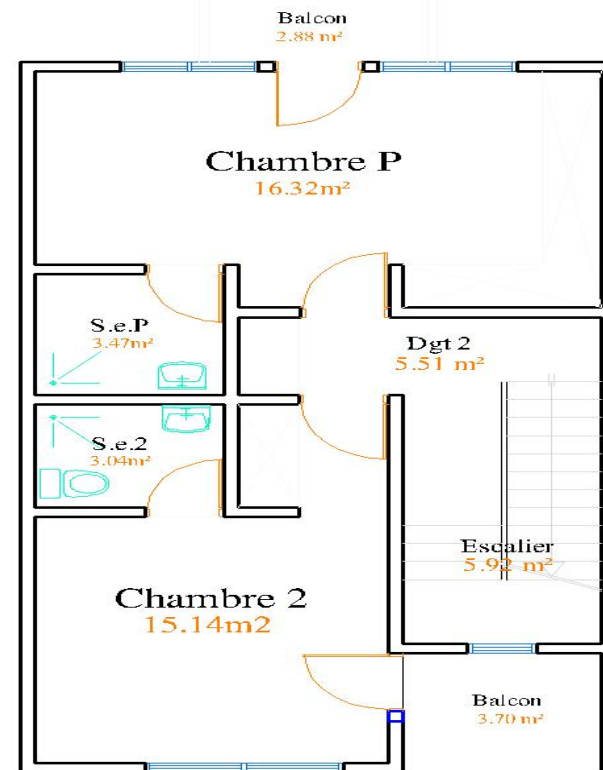

**AVANT PROJET SOMMAIRE
(APS)**

**NOVEMBRE
2018**

VILLA 3 PIECES DUPLEX TYPE 1

DUPLEX 3 PIECES TYPE 1

RDC

ETAGE

Surface utile	99.53 m ²
Surface bâti	60.00 m ²

VUE EN PLAN VILLA 3 PIECES DUPLEX TYPE 1

FACADE AVANT VILLA
3 PIECES DUPLEX TYPE 1

VUE ISO FACADE AVANT
VILLA 3 PIECES DUPLEX TYPE 1

VUE ARRIERE VILLA 3 PIECES DUPLEX TYPE 1

VILLA 3 PIECES DUPLEX TYPE 2

DUPLEX 3 PIECES TYPE 2

RDC

Surface utile	89.41 m ²
Surface bâti	58.22 m ²

DUPLEX 4 PIECES TYPE 1

Surface utile	120.75 m ²
Surface bâti	70.00 m ²

VUE EN PLAN VILLA 4 PIECES DUPLEX TYPE 1

FACADE AVANT VILLA 4 PIECES DUPLEX TYPE 1

VUE ISO FACADE AVANT
VILLA 4 PIECES DUPLEX TYPE 1

FACADE ARRIERE VILLA 4 DUPLEX PIECES TYPE 1

VILLA 4 PIECES BASSE

Surface utile	69.21 m ²
Surface bâti	81.00 m ²

VUE EN PLAN VILLA 4 PIECES BASSE

FACADE AVANT VILLA 4 PIECES BASSE

FACADE AVANT VILLA 4 PIECES BASSE

VUE ISO FACADE ARRIERE VILLA 4 PIECES BASSE