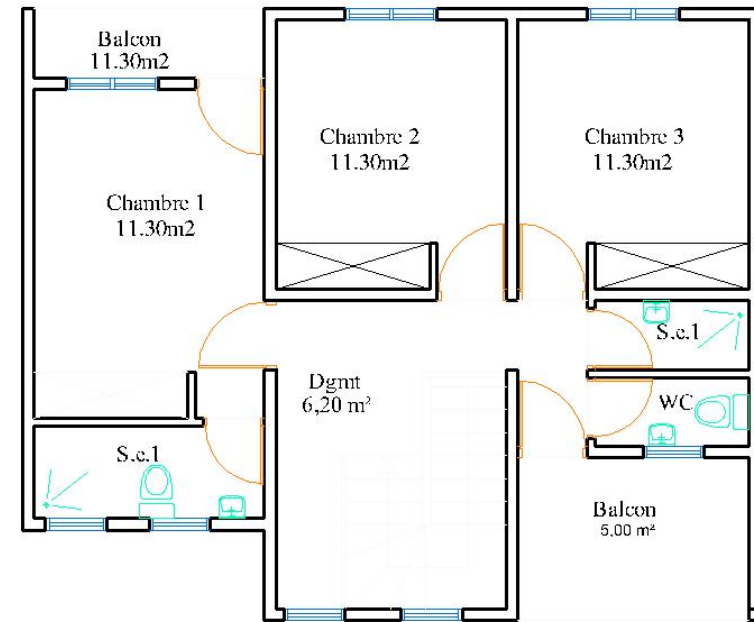

FACADE AVANT VILLA
3 PIECES DUPLEX TYPE 1

VUE ISO FACADE AVANT
VILLA 3 PIECES DUPLEX TYPE 1

VUE ARRIERE VILLA 3 PIECES DUPLEX TYPE 1

VILLA 3 PIECES DUPLEX TYPE 2

DUPLEX 3 PIECES TYPE 2

RDC

Surface utile	89.41 m ²
Surface bâti	58.22 m ²

DUPLEX 4 PIECES TYPE 1

Surface utile	120.75 m ²
Surface bâti	70.00 m ²

VUE EN PLAN VILLA 4 PIECES DUPLEX TYPE 1

FACADE AVANT VILLA 4 PIECES DUPLEX TYPE 1

VUE ISO FACADE AVANT
VILLA 4 PIECES DUPLEX TYPE 1

FACADE ARRIERE VILLA 4 DUPLEX PIECES TYPE 1

VILLA 4 PIECES DUPLIX TYPE 2

DUPLEX 4 PIECES TYPE 2

RDC

ETAGE

Surface utile	125.45 m ²
Surface bâti	72.96 m ²

VUE EN PLAN VILLA 4 PIECES DUPLEX TYPE 2

FACADE AVANT VILLA 4 PIECES DUPLEX TYPE 2

VUE ISO FACADE AVANT VILLA
4 PICES DUPLEX TYPE 2

VILLA 4 PIECES BASSE

Surface utile	69.21 m ²
Surface bâti	81.00 m ²

VUE EN PLAN VILLA 4 PIECES BASSE

FACADE AVANT VILLA 4 PIECES BASSE

FACADE AVANT VILLA 4 PIECES BASSE

VUE ISO FACADE ARRIERE VILLA 4 PIECES BASSE