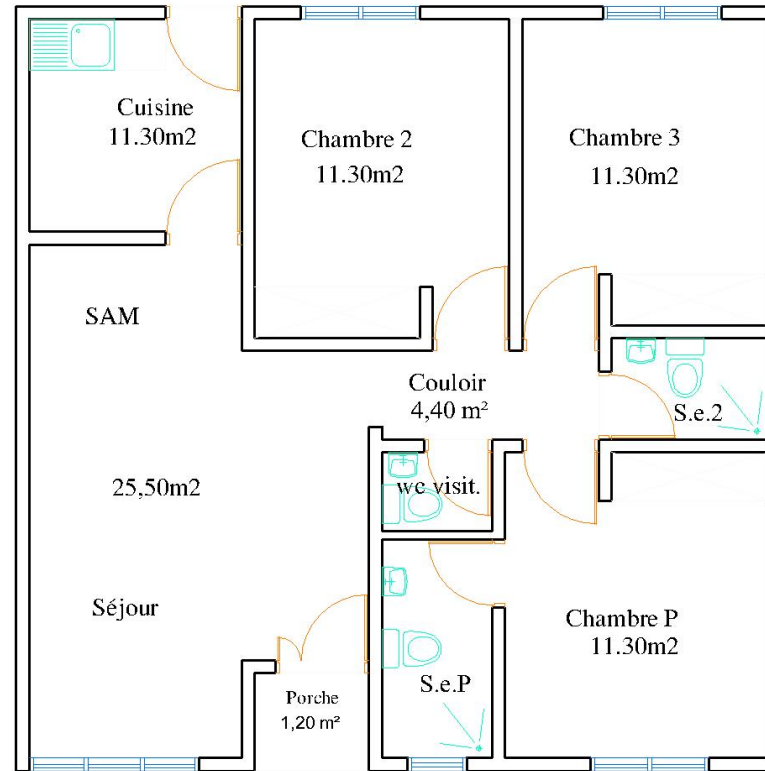

DUPLEX 4 PIECES TYPE 1

Surface utile	120.75 m ²
Surface bâti	70.00 m ²

VUE EN PLAN VILLA 4 PIECES DUPLEX TYPE 1

FACADE AVANT VILLA 4 PIECES DUPLEX TYPE 1

VUE ISO FACADE AVANT
VILLA 4 PIECES DUPLEX TYPE 1

FACADE ARRIERE VILLA 4 DUPLEX PIECES TYPE 1

VILLA 4 PIECES DUPLIX TYPE 2

DUPLEX 4 PIECES TYPE 2

RDC

ETAGE

Surface utile	125.45 m ²
Surface bâti	72.96 m ²

VUE EN PLAN VILLA 4 PIECES DUPLEX TYPE 2

FACADE AVANT VILLA 4 PIECES DUPLEX TYPE 2

VUE ISO FACADE AVANT VILLA
4 PICES DUPLEX TYPE 2

FACADE ARRIERE VILLA 4 PIECES DUPLEX TYPE 2

VILLA 3 PIECES BASSE

VUE EN PLAN VILLA 3 PIECES BASSE

FACADE AVANT VILLA 3 PIECES BASSE

VUE ISO FACADE AVANT VILLA 3 PIECES BASSE

VUE ISO FACADE ARRIERE VILLA 3 PIECES BASSE

VILLA 4 PIECES BASSE

Surface utile	69.21 m ²
Surface bâti	81.00 m ²

VUE EN PLAN VILLA 4 PIECES BASSE

FACADE AVANT VILLA 4 PIECES BASSE

FACADE AVANT VILLA 4 PIECES BASSE

VUE ISO FACADE ARRIERE VILLA 4 PIECES BASSE